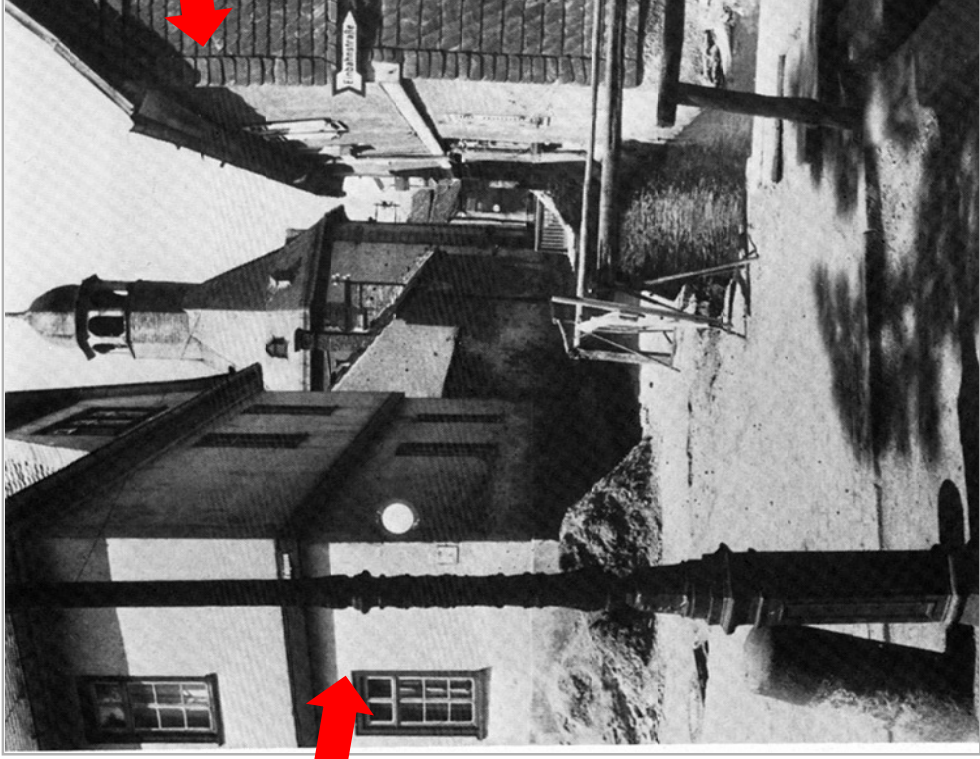

Geschichte

Brauns Walkmühle

1850 - 1962

**Altes
Hospital**

Brauns Walkmühle

**Firma
Alberti**

Brauns Walkmühle

- Vor 1850 Mahlmühle (?), Andreas Gerner (?).
- Nach 1850 Loh- und Walkmühle, N. Braun (Gerber).
- 1863 Carl Ludwig August Fischer.
- Bis 1870 Lohmühle Baldes, Peter Baldes.
- Bis 1962 Wohnhaus, dann Abriss.
- Bis 2020 Firma Alberti.